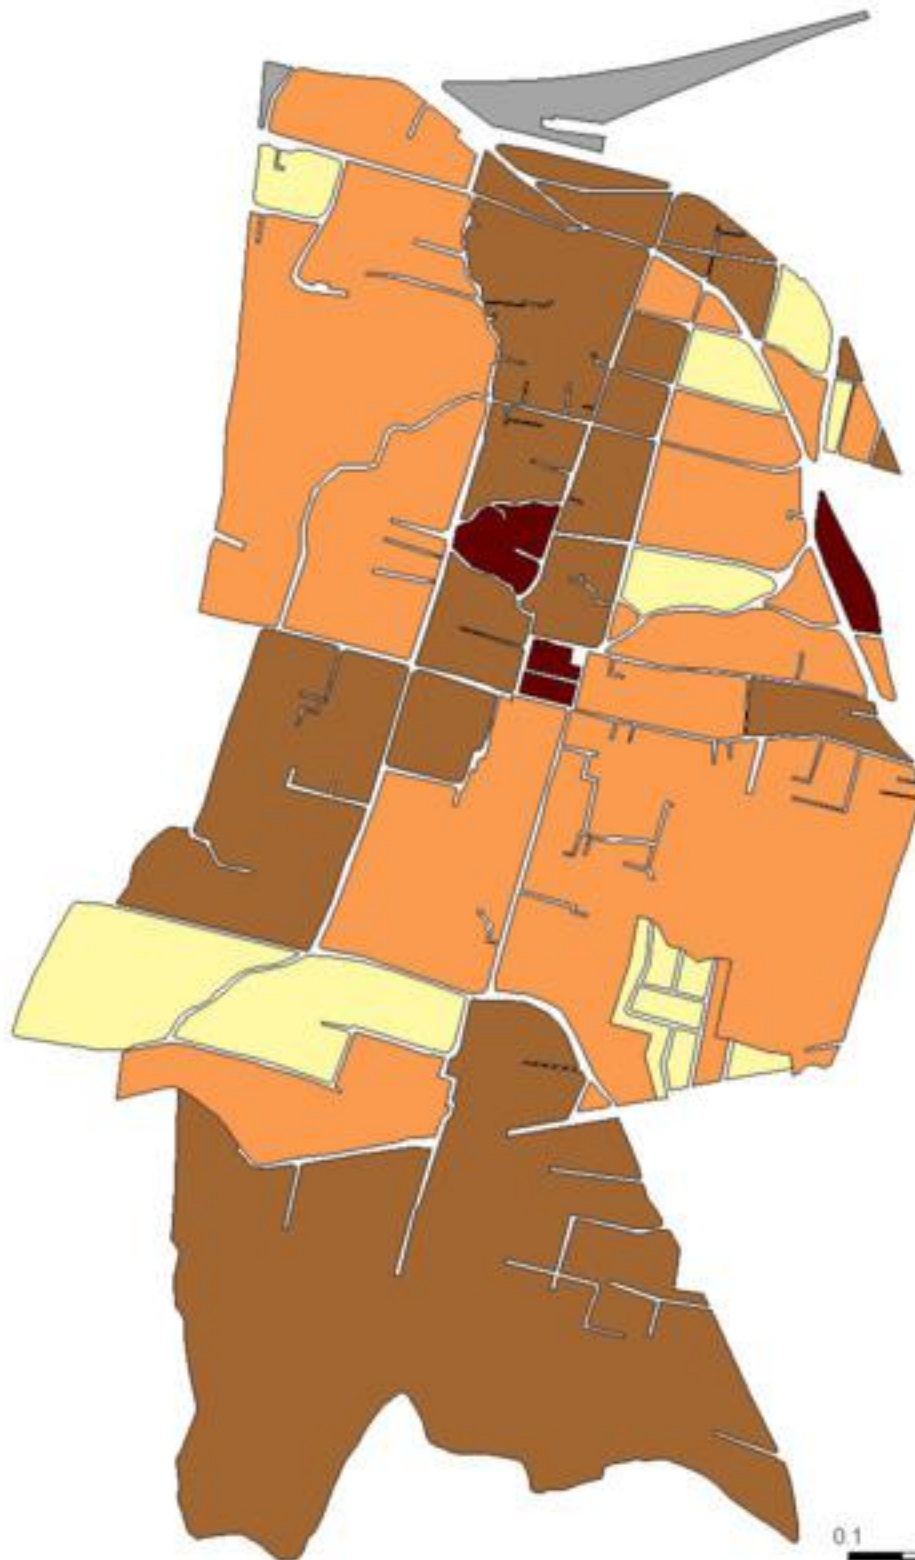

**EVALUA DF**  
Consejo de Evaluación del  
Desarrollo Social del  
Distrito Federal

### ÍNDICE DE DESARROLLO SOCIAL

Delegación: Xochimilco  
Colonia: Pueblo de Santa María  
Tepepan  
Grado de desarrollo: Medio

#### Grado de Desarrollo Social

-  Muy bajo
-  Bajo
-  Medio
-  Alto
-  Sin dato

0.1 0 0.1 0.2 Kilómetros

Fuente: Elaboración propia con datos de Seduvi e INEGI